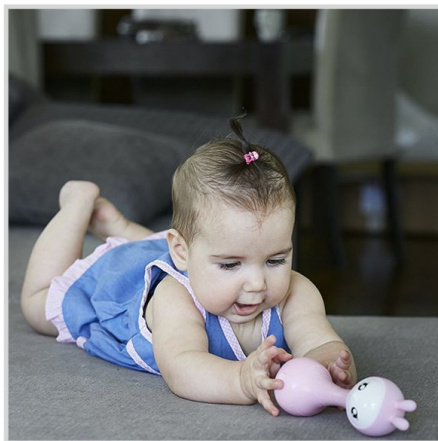

Touch

Play

Listen

Learn

Interaktive Rassel

Sie reagiert mit 60 spannenden Geräuschen auf Schütteln, und sie spricht mit dir!

Lieder

Große Liederauswahl. Es darf mitgesungen werden!

Geschichten

Sorgfältig ausgesuchte Geschichten lassen garantiert keine Langeweile aufkommen.

Farberkennung

9 Farbkarten liegen bei - ideal zum Farben üben! Die Rückseite lädt zum Ausmalen ein.

Einschlafhilfe

Die beruhigende Schlafmusik begleitet Ihr Kind sanft in den Schlaf.

Nachtlicht - es leuchtet sanft in verschiedenen Farben und gibt nachts ein Gefühl der Geborgenheit.

Beißfeste Ohren - weich und flexibel. Auf dem ungiftigen Silikon kann problemlos herumgeknabbert werden.

Shutdown Timer

Automatische Abschaltung nach 30 Minuten - ideal zum Einschlafen!

Leistungsstarker Akku

Über 6 Stunden Betriebszeit, nur ca. 2 Stunden Ladezeit!

Aus sicheren Materialien

Das widerstandsfähige ABS-Plastik ist völlig ungiftig und sicher.