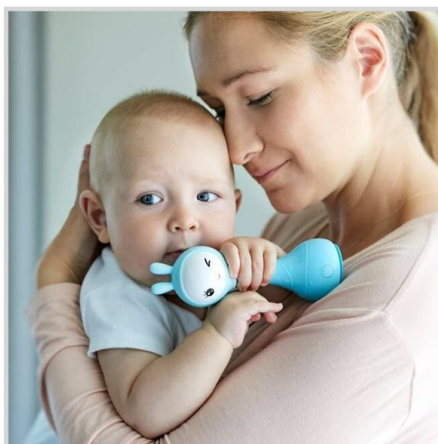

Touch

Play

Listen

Learn

Interaktive Rassel

Sie reagiert mit 60 spannenden Geräuschen auf Schütteln, und sie spricht mit dir!

Lieder

Große Liederauswahl. Es darf mitgesungen werden!

Geschichten

Sorgfältig ausgesuchte Geschichten lassen garantiert keine Langeweile aufkommen.

Farberkennung

9 Farbkarten liegen bei - ideal zum Farben üben! Die Rückseite lädt zum Ausmalen ein.

Einschlafhilfe

Die beruhigende Schlafmusik begleitet Ihr Kind sanft in den Schlaf.

Nachtlicht - es leuchtet sanft in verschiedenen Farben und gibt nachts ein Gefühl der Geborgenheit.

Beißfeste Ohren - weich und flexibel. Auf dem ungiftigen Silikon kann problemlos herumgeknabbert werden.

Shutdown Timer

Automatische Abschaltung nach 30 Minuten - ideal zum Einschlafen!

Leistungsstarker Akku

Über 6 Stunden Betriebszeit, nur ca. 2 Stunden Ladezeit!

Aus sicheren Materialien

Das widerstandsfähige ABS-Plastik ist völlig ungiftig und sicher.